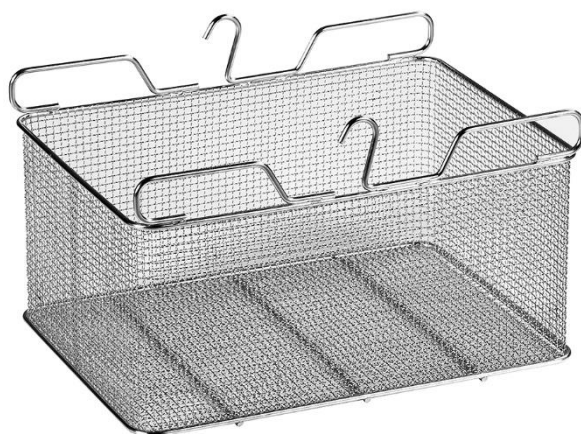

ZUBEHÖR ZU MULTIFUNKTIONALEM GARGERÄT JIPA JUMP

KOCHKORB, KOCHKORB F

FRITTIERKORB, FRITTIERKORB F

SPACHTEL GROSS

SPACHTEL KLEIN

KORBHEBEARM

ROST FÜR NT – GAREN 1 / 1

ABSEIHSIEB

ELEKTRO – BATTERIE – HEBEWAGEN

ÖLFILTRIERWAGEN

TRANSPORTGESTELLWAGEN FÜR FRITTIER – UND KOCHKORBE