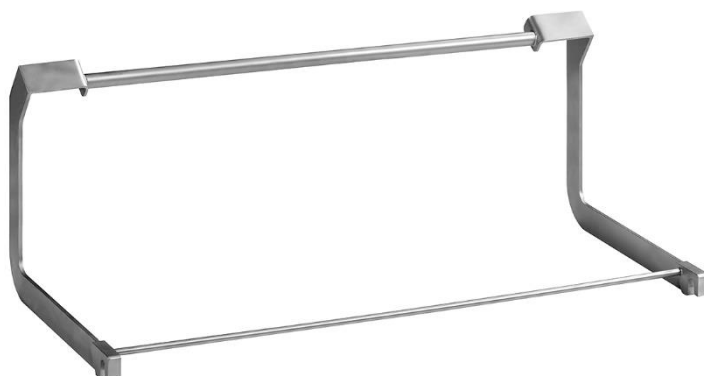

ZUBEHÖR ZU MULTIFUNKTIONALEM GARGERÄT JIPA JUMP

KOCHKORB, KOCHKORB F

FRITTIERKORB, FRITTIERKORB F

SPACHTEL GROSS

SPACHTEL KLEIN

KORBHEBEARM

ROST FÜR NT – GAREN 1 / 1

ABSEIHSIEB

ELEKTRO – BATTERIE – HEBEWAGEN

ÖLFILTRIERWAGEN

TRANSPORTGESTELLWAGEN FÜR FRITTIER – UND KOCHKORBE