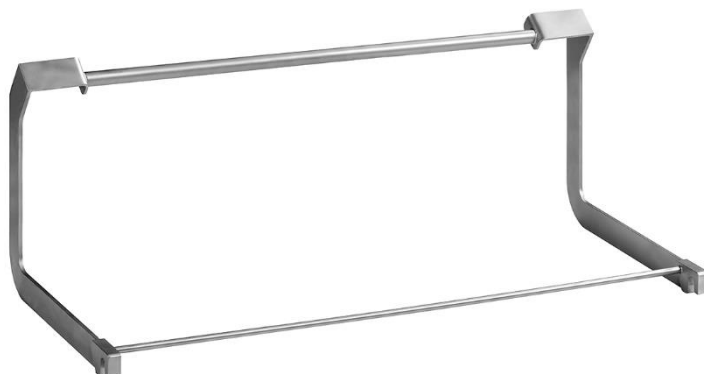

PŘÍSLUŠENSTVÍ K MULTIFUNKČNÍMU ZAŘÍZENÍ JIPA JUMP

Varný Koš, Varný koš Flat

Fritovací koš, Fritovací koš Flat

Špachtle s držadlem

Špachtle bez držadla

Rameno na automatický zdvih košů

Rošt na NT – Úprava 1/1

Síto

Elektricko – akumulátorový zdvižný vozík

Filtrační olejový vozík

Manipulační vozík na varné a fritovací koše