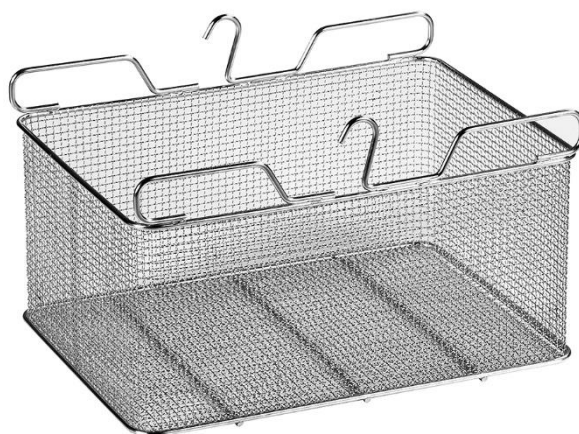

PŘÍSLUŠENSTVÍ K MULTIFUNKČNÍMU ZAŘÍZENÍ JIPA JUMP

Varný Koš, Varný koš Flat

Fritovací koš, Fritovací koš Flat

Špachtle s držadlem

Špachtle bez držadla

Rameno na automatický zdvih košů

Rošt na NT – Úprava 1/1

Síto

Elektricko – akumulátorový zdvižný vozík

Filtrační olejový vozík

Manipulační vozík na varné a fritovací koše